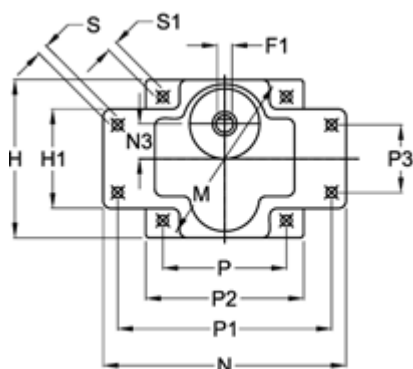

Varenummer: 72009015042
Beskrivelse: Standardgear 9E15B I=15
Indgang fortandet

Mål

| | | |
|---------|----------|-------------|
| D = 15 | K1 = 8 | P1 = 110 |
| D1 = 12 | L = 65 | P2 = 90 |
| E = 38 | M = 104 | P3 = 36 |
| F = 25 | N = 130 | S = 4xø8,5 |
| F1 = 5 | N1 = 83 | S1 = 4xø6,5 |
| H = 90 | N2 = 42 | T = 10 |
| H1 = 60 | N3 = 18 | |
| K = 12 | P = 73.5 | |