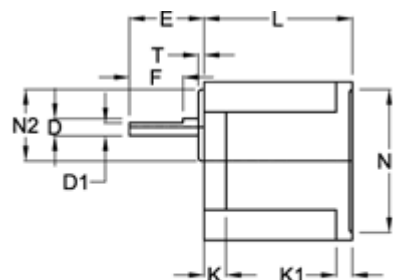

Varenummer: 72009015042
Beskrivelse: Standardgear 9E15B I=15
Indgang fortandet

Mål

| | | |
|---------|----------|-------------|
| D = 15 | K1 = 8 | P1 = 110 |
| D1 = 12 | L = 65 | P2 = 90 |
| E = 38 | M = 104 | P3 = 36 |
| F = 25 | N = 130 | S = 4xø8,5 |
| F1 = 5 | N1 = 83 | S1 = 4xø6,5 |
| H = 90 | N2 = 42 | T = 10 |
| H1 = 60 | N3 = 18 | |
| K = 12 | P = 73.5 | |